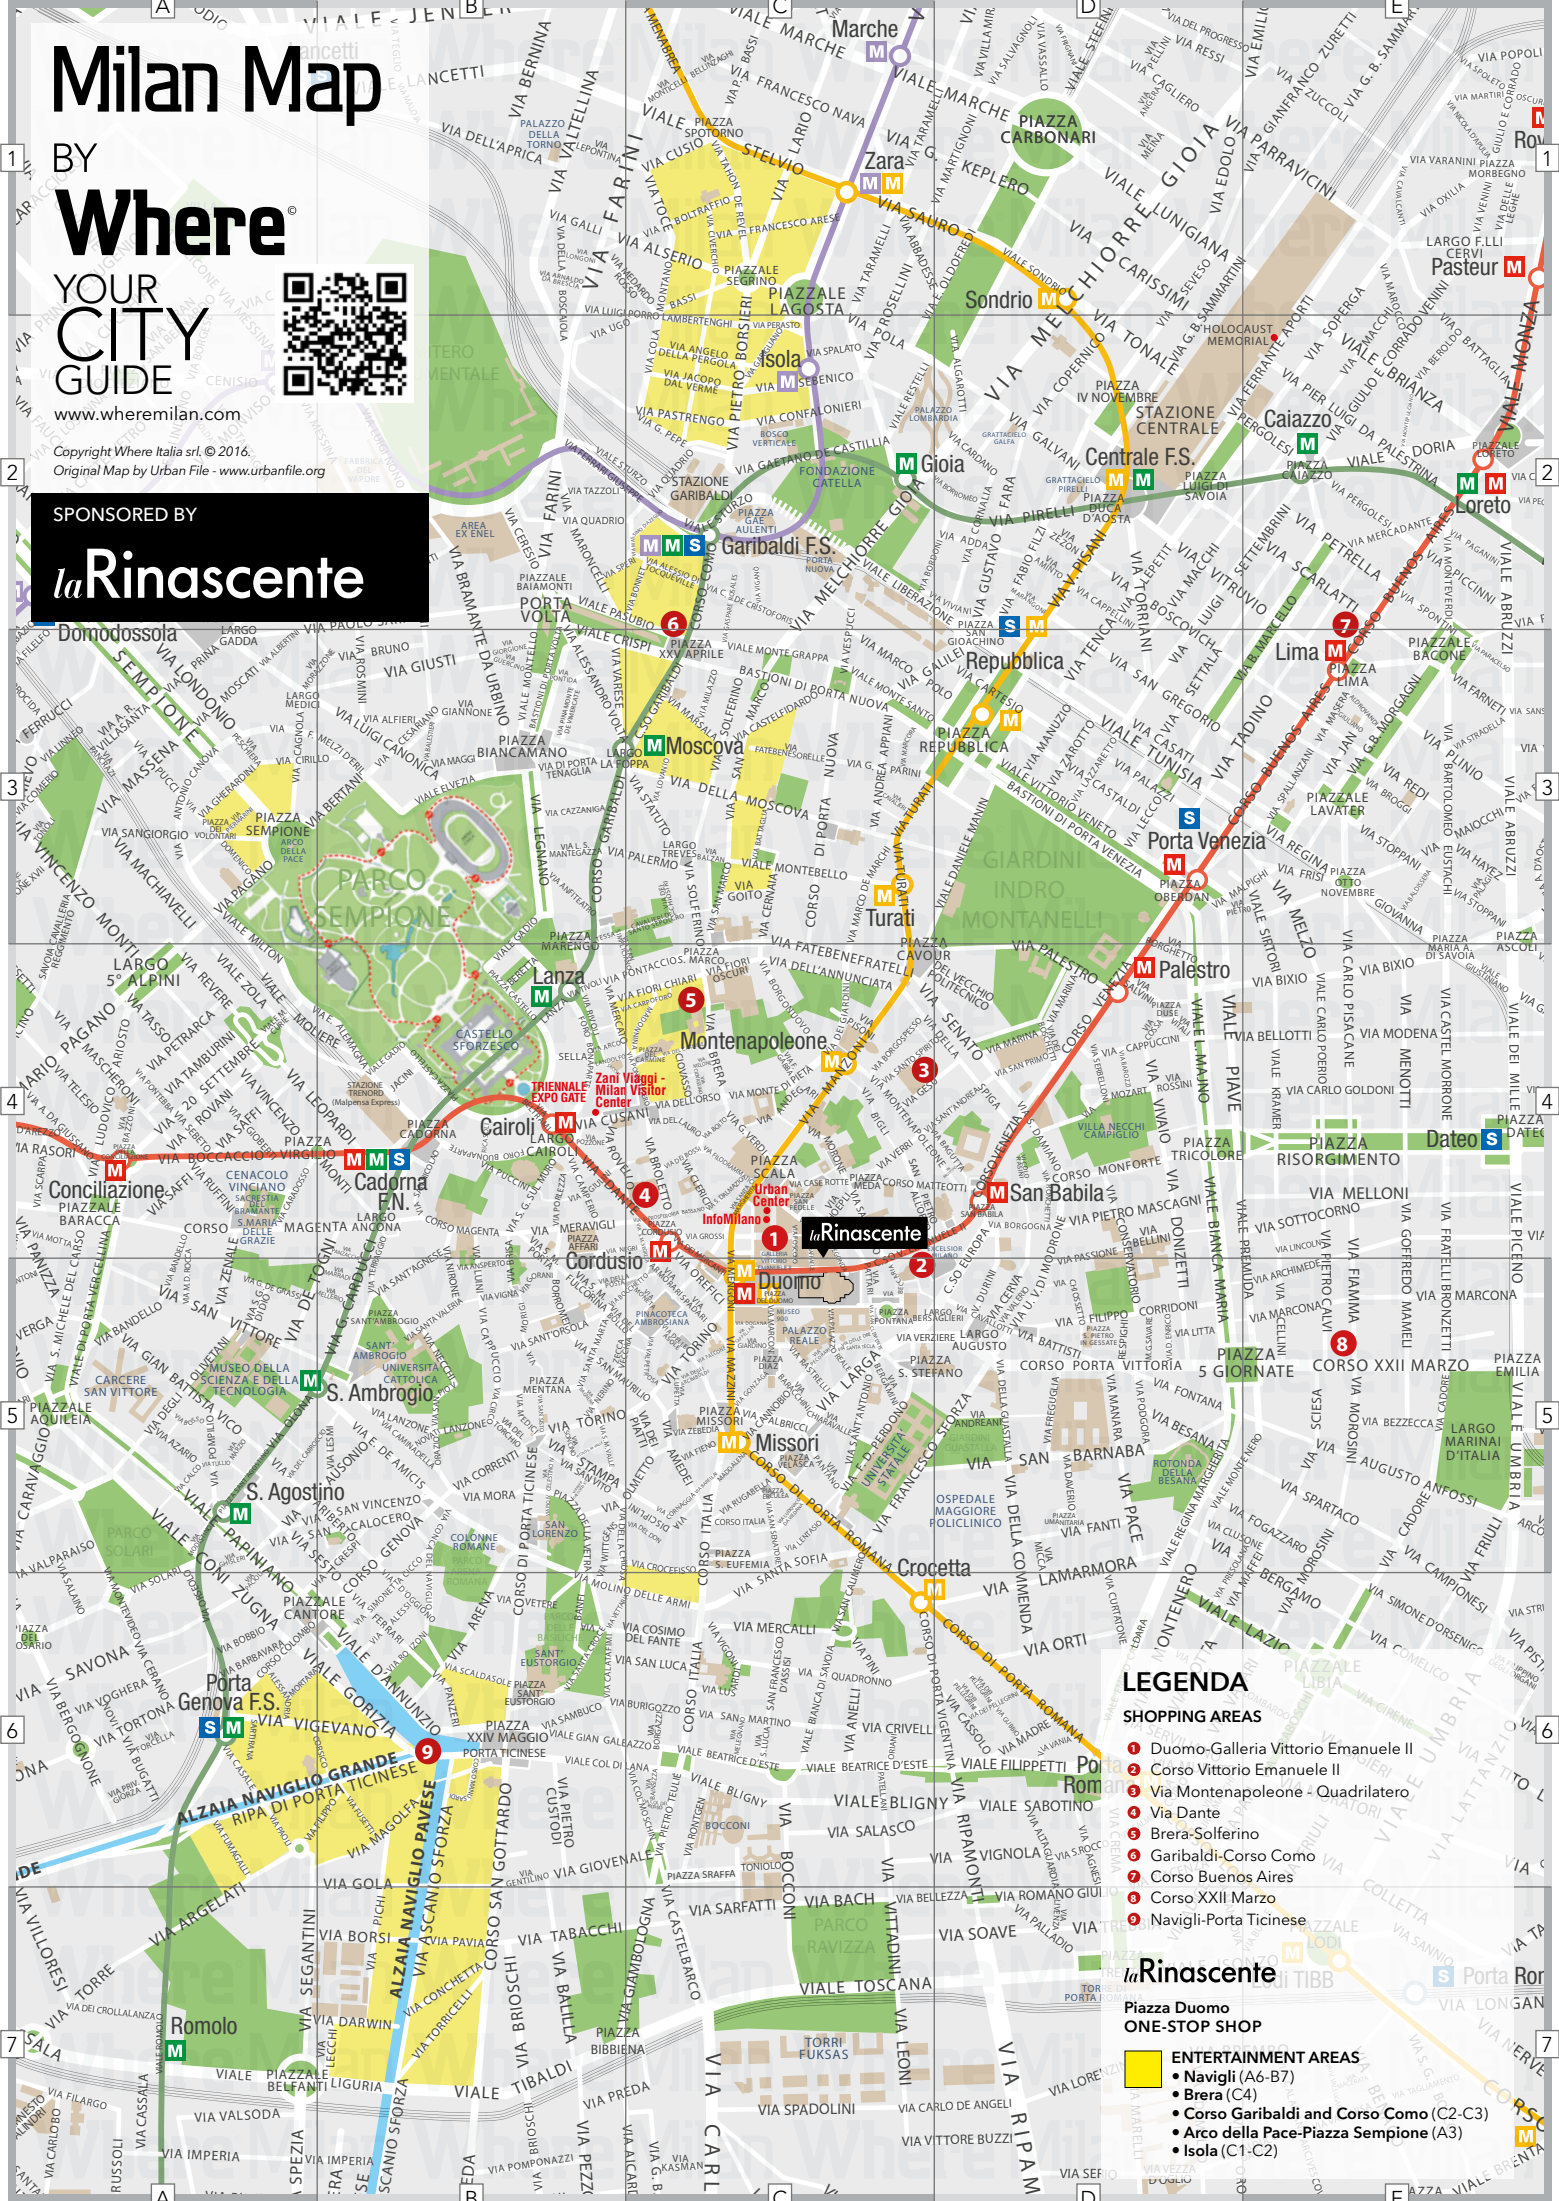

# Milan Map

BY  
**Where**  
YOUR  
CITY  
GUIDE

www.wheremilan.com

Copyright Where Italia srl. © 2016.  
Original Map by Urban File - www.urbanfile.org

SPONSORED BY

**laRinascnte**

## LEGENDA

### SHOPPING AREAS

- 1 Duomo-Galleria Vittorio Emanuele II
- 2 Corso Vittorio Emanuele II
- 3 Via Montenapoleone - Quadrilatero
- 4 Via Dante
- 5 Brera-Solferino
- 6 Garibaldi-Corso Como
- 7 Corso Buenos Aires
- 8 Corso XXII Marzo
- 9 Navigli-Porta Ticinese

### Piazza Duomo ONE-STOP SHOP

- ENTERTAINMENT AREAS
  - Navigli (A6-B7)
  - Brera (C4)
  - Corso Garibaldi and Corso Como (C2-C3)
  - Arco della Pace-Piazza Sempione (A3)
  - Isola (C1-C2)